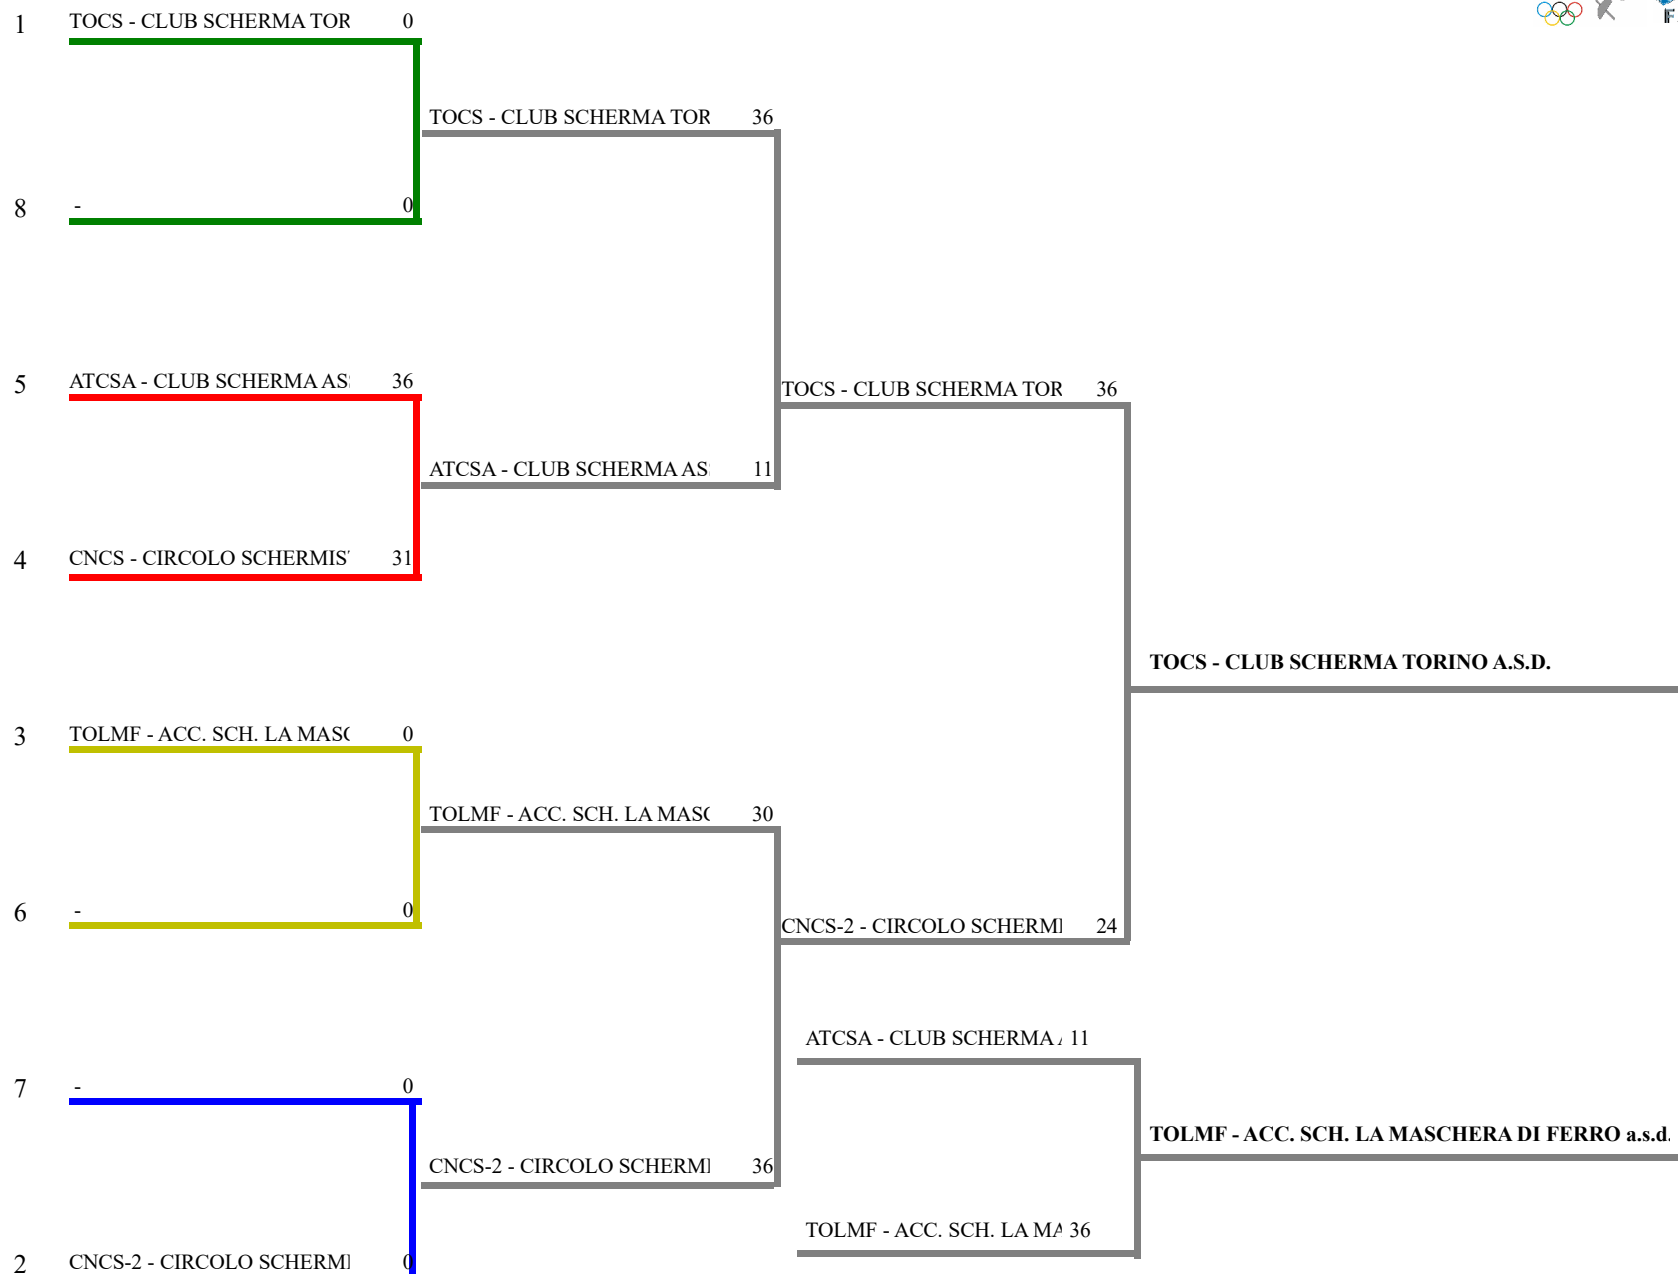

**FEDERAZIONE ITALIANA SCHERMA**  
**FEDERATION INTERNATIONALE D'ESCRIM**

Gran Premio Giovanissimi

Stampa: 13/12/2015 8:53

Classifica	Clas-ED		Classifica definitiva		Fioretto maschile a squadre A sq	ASTI - Campionato regionale GPC
			CodSoc	Sigla	Denominazione	Località
1	1	1	4	TOCS	CLUB SCHERMA TORINO A.S.D.	TORINO
			BORNEY EDOARDO		GAROSI PIETRO	MILANO LORENZO
2	2	2	182	CNCS	2 CIRCOLO SCHERMISTICO CUNEO	CUNEO
			ARDIZZONE ALICE		COSMI CATERINA	LAURIA MARIAVITTOI
			PORTOLAN EDDA			
3	3	3	20149	TOLMF	ACC. SCH. LA MASCHERA DI FERRO a.s.c	PINEROLO
			ANDRUETTO LORENZ		CAGGIANO FRANCESCO	MYSHTAKU NIKOLAS
4	5	4	20280	ATCSA	CLUB SCHERMA ASSOCIATI ASD	COSTIGLIOLE D'ASTI
			ARNONE EDOARDO		BAFFIGO CARLO ALBI	TORELLO MATTIA GIC
5	4	8	182	CNCS	CIRCOLO SCHERMISTICO CUNEO	CUNEO
			GIAMELLO LEONARD		GIORDANO THOMAS	SANFELICI CARLO EN

**FEDERAZIONE ITALIANA SCHERMA**  
**FEDERATION INTERNATIONALE D'ESCRIM**

Gran Premio Giovanissimi

Fioretto maschile a squa

ASTI - Campionato regionale C

Punt.rkg

Stampa: 13/12/2015 9:02

Classif.

<u>Società</u>	<u>Presenza</u>	<u>Cognome</u>	<u>Nome</u>	<u>N.Fis</u>	<u>Nasc.</u>	<u>Classif.</u>
ATCSA-CLUB SCHERMA ASSOCIATI ASD	SI 3	ARNONE	EDOARDO	660988	21/06/04	
	SI 3	BAFFIGO	CARLO ALBERTI	669733	05/09/05	
	SI 3	TORELLO	MATTIA GIOVA	660981	01/07/05	
CNCS-2-CIRCOLO SCHERMISTICO CUNEO	SI 3	ARDIZZONE	ALICE	659804	20/12/04	
	SI 3	COSMI	CATERINA	666175	05/01/04	
	SI 3	LAURIA	MARIAVITTORI	671432	23/04/04	
	SI 3	PORTOLAN	EDDA	646880	11/02/04	
CNCS-CIRCOLO SCHERMISTICO CUNEO	SI 3	GIAMELLO	LEONARDO	659819	08/05/05	
	SI 3	GIORDANO	THOMAS	651806	07/01/05	
	SI 3	SANFELICI	CARLO ENRICC	649933	23/04/05	
TOCS-CLUB SCHERMA TORINO A.S.D.	SI 3	BORNEY	EDOARDO	658693	16/06/04	
	SI 51	GAROSI	PIETRO	658696	15/11/04	
	SI 3	MILANO	LORENZO	664803	26/02/05	
TOLMF-ACC. SCH. LA MASCHERA DI FERRO a.s.d.	SI 3	ANDRUETTO	LORENZO	651724	29/06/04	
	SI 3	CAGGIANO	FRANCESCO	651725	22/03/05	
	SI 3	MYSHTAKU	NIKOLAS	658066	20/07/05	